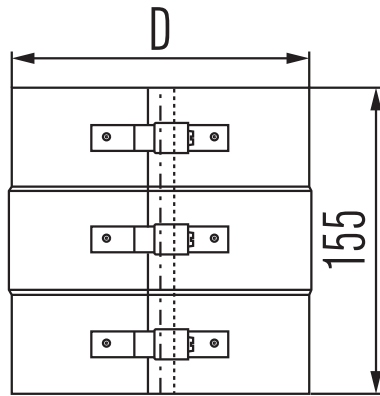

UESK

Reinforced locking band

Statisches Klemmband

Bride de sécurité renforcée

Statische Klemmband

Ø	80	100	130	150	180	200	250
D	95	115	145	165	195	215	265

METALOTERM
ONTOP