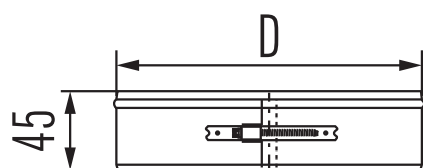

UEKB

Locking band

Klemmband

Bride de sécurité

Klemband

Ø	80	100	130	150	180	200	250
D	95	115	145	165	195	215	265

METALOTERM
ONTOP