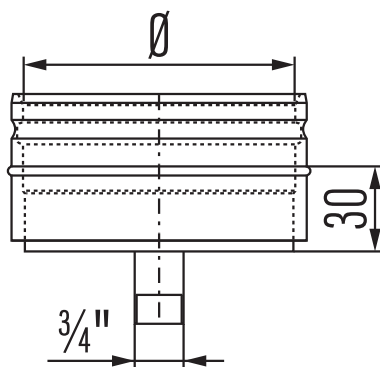

UEKA

Condensate drain
Kondensatschale
Tampon avec purge
Condensafvoer

Ø 80 100 130 150 180 200 250

METALOTERM
ONTOP