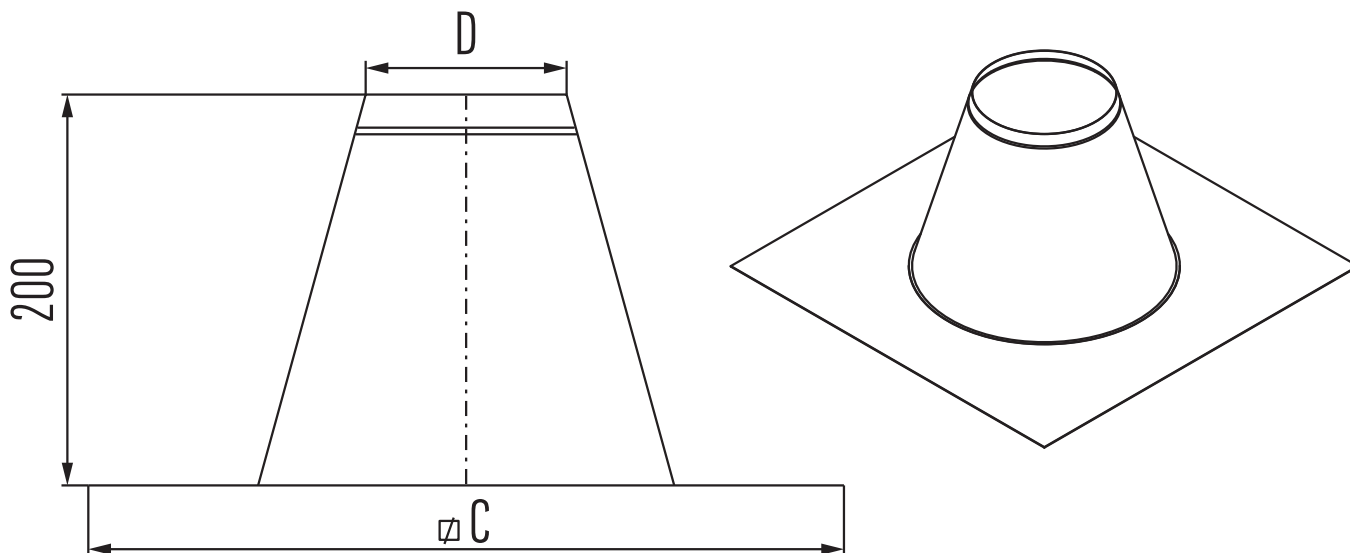

UEDP

Flat roof flashing

Dachdurchführung Flachdach

Solin de toit plat

Dakplaat plat dak

Ø	80	100	130	150	180	200	250
D	105	125	155	175	205	225	275
C	385	405	435	455	485	505	555

METALOTERM
ONTOP