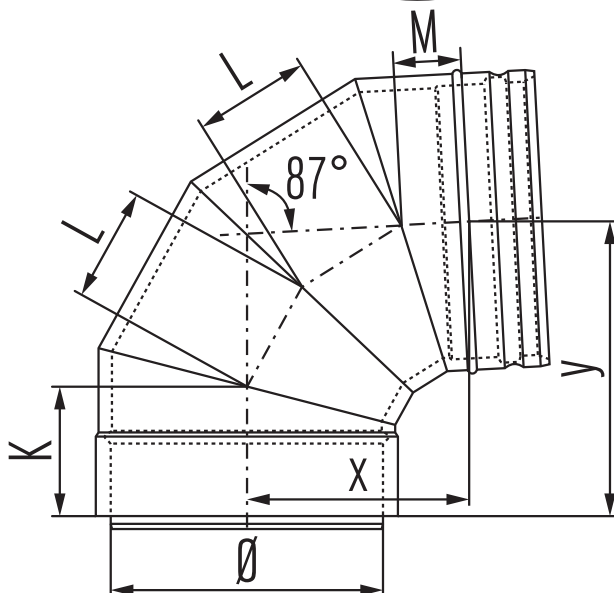

UEB 87

Elbow 87°

Bogen 87°

Coude 87°

Bocht 87°

Ø	80	100	130	150	180	200	250
K	75	80	85	90	85	85	95
L	75	80	90	100	75	80	95
M	40	45	50	55	50	50	60
x	90	100	110	125	150	155	185
y	130	140	150	165	190	200	230

METALOTERM
ONTOP