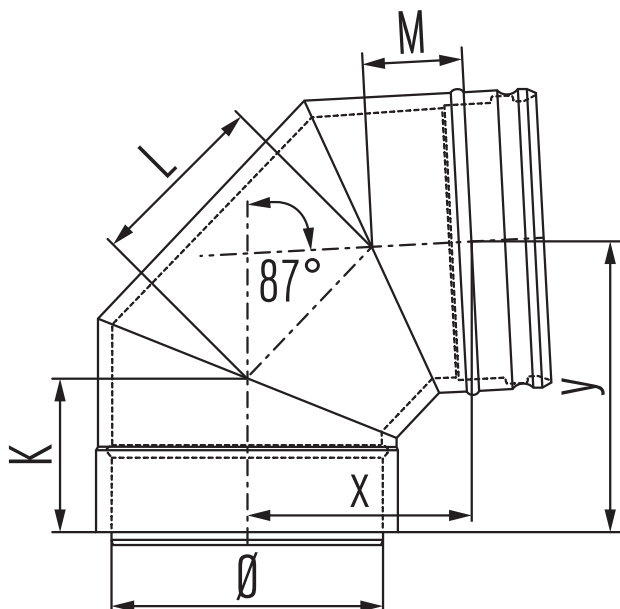

UEB 87

Elbow 87°

Bogen 87°

Coude 87°

Bocht 87°

Ø	80	100	130	150	180	200	250
K	75	80	85	90	85	85	95
L	75	80	90	100	75	80	95
M	40	45	50	55	50	50	60
x	90	100	110	125	150	155	185
y	130	140	150	165	190	200	230

METALOTERM
ONTOP